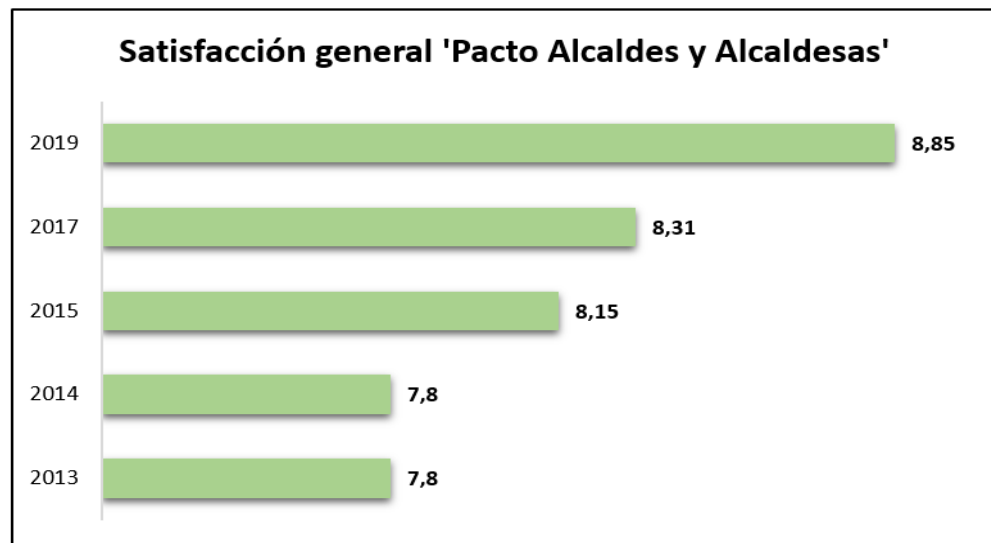

**Alkateen itunaren' udaleiegindako inkesta 2019 /
Encuesta a los ayuntamientos del 'Pacto de los Alcaldes y las Alcaldesas'**

Parte-hartzea / Participación: 70%	2019	2017	2015	2014	2013
Zer deritzozu Alkateen Ituna ekimenari? / ¿Qué le parece la iniciativa del Pacto de los Alcaldes y Alcaldesas?	8,43	7,87	7,80	8,10	8,20
Nola baloratzen duzu EEEren laguntza PAES ezartzeko fasean? ¿Cómo valora el apoyo de EVE en la fase de implementación del PAES?	8,57	8,00	7,70	7,25	7,62
PAESen inplementazioa eta segimendua errazteari begira antolatutako urteroko jardunaldiak eta lan orokorrerako bilerari zer deritzazu? ¿Cómo valora las “Jornada anuales y la reunión de trabajo general” que se han celebrado para facilitar la implementación y el seguimiento de los PAES?	8,00	8,09			
Nola baloratzen duzu EEEko pertsonen jarrera eta prestutasuna? ¿Cómo valora la actitud y disponibilidad de las personas del EVE?	9,36	8,94	8,40	8,00	8,15
Gogobetetasun-maila / Satisfacción general	8,85	8,31	8,15	7,80	7,80